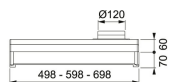

Vit | 300.0616.688

FAMILJ : **Fläktar** | SERIE : **Spirit** | INSTALLATIONSTYP : **Skåpmonterad** | FÄRG/MATERIAL : **Vit** | PRODUKTGRUPP :
Kolfilterfläkt | VENTILATIONSTEKNIK : **Standard** | MODELL : **1292B 50cm**

FÖRESLAGNA PRODUKTER

300.0600.464

300.0600.462

300.0600.465

300.0600.368