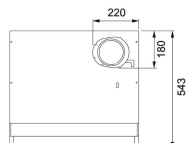

Vit | 300.0616.688

FAMILJ : **Fläktar** | SERIE : **Spirit** | INSTALLATIONSTYP : **Skåpmonterad** | FÄRG/MATERIAL : **Vit** | PRODUKTGRUPP :
Kolfilterfläkt | VENTILATIONSTEKNIK : **Standard** | MODELL : **1292B 50cm**

FÖRESLAGNA PRODUKTER

300.0600.464

300.0600.462

300.0600.465

300.0600.368